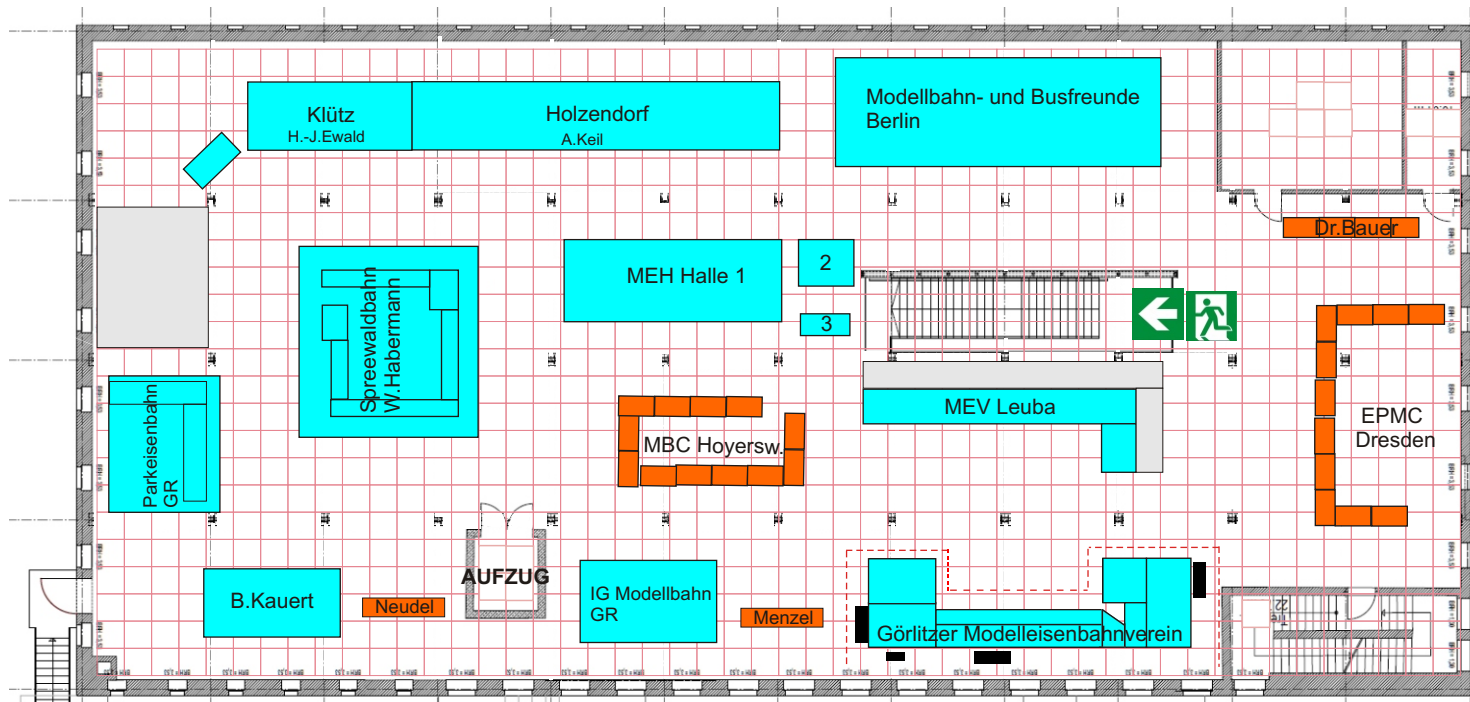

Halle 2 (Blumenhalle OG)

□ Rastermaß= 1m x 1m
(Raster entspricht dem von Messehalle - A3)

- Modelleisenbahn
- Modellbau
- Gewerbe / sonstige