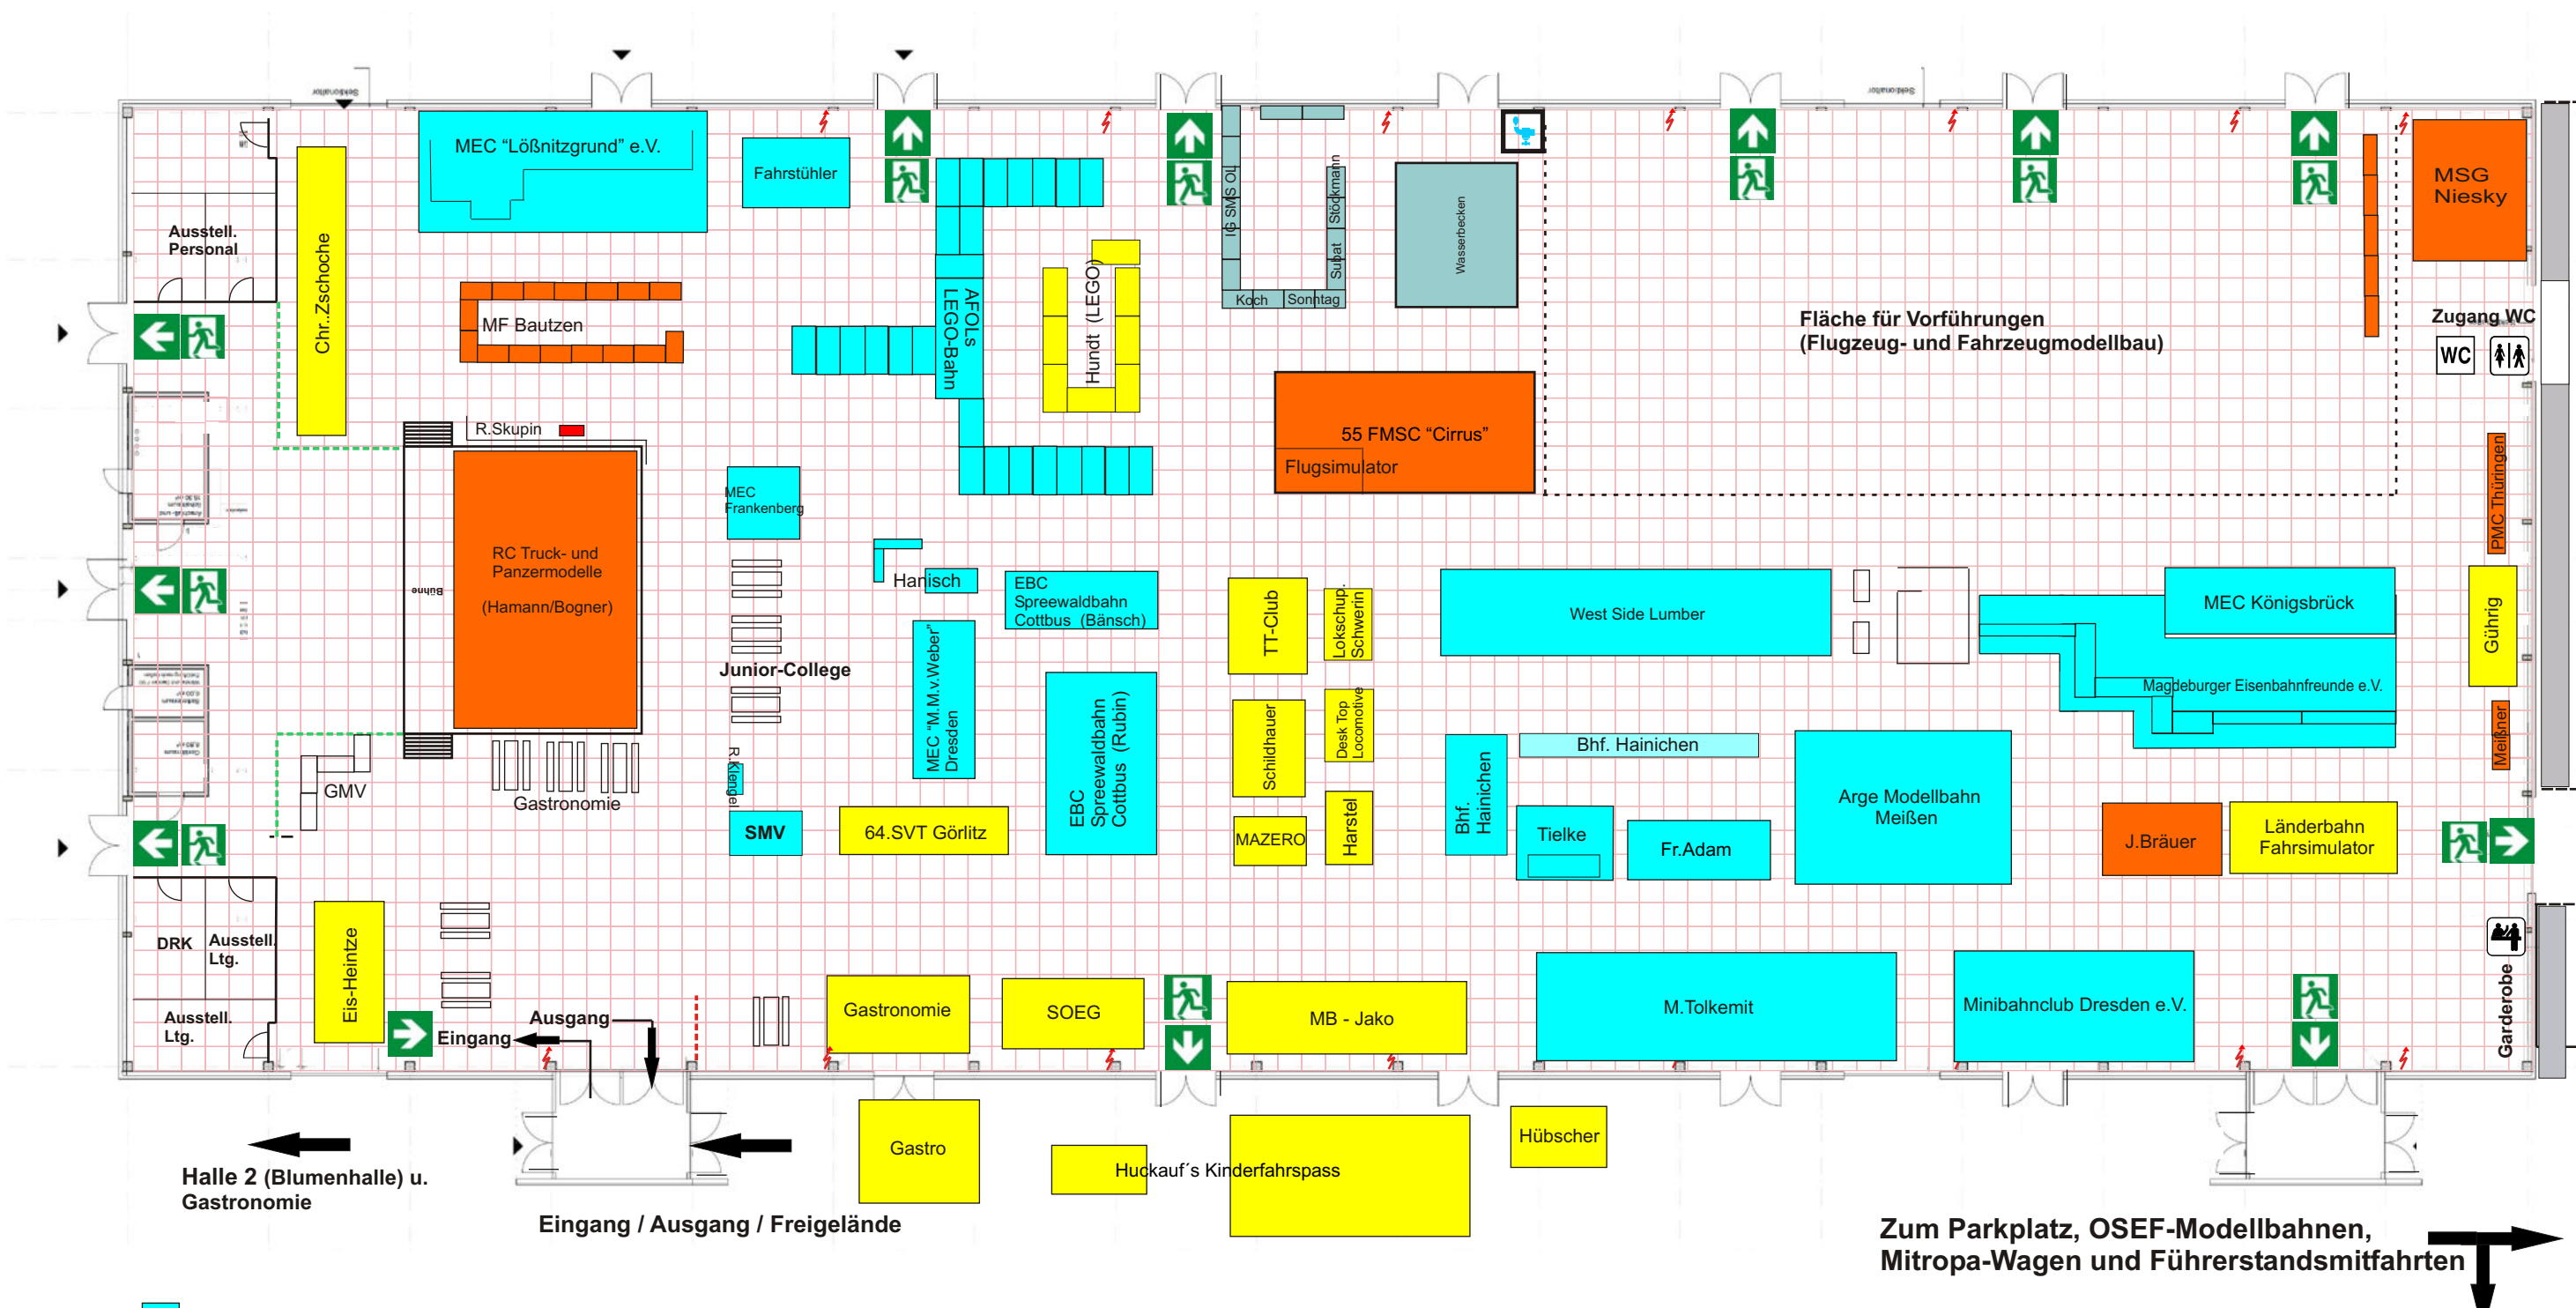

Halle 1 (Messehalle)

- Modelleisenbahn
- Modellbau
- Gewerbe / sonstige
- Rastermaß = 1m x 1m

Wenn es das Wetter zulässt: Flug- und Fahrzeugvorführungen im Freigelände

Halle 2 (Blumenhalle) u. Gastronomie

Eingang / Ausgang / Freigelände

Zum Parkplatz, OSEF-Modellbahnen, Mitropa-Wagen und Führerstandsmittfahrten